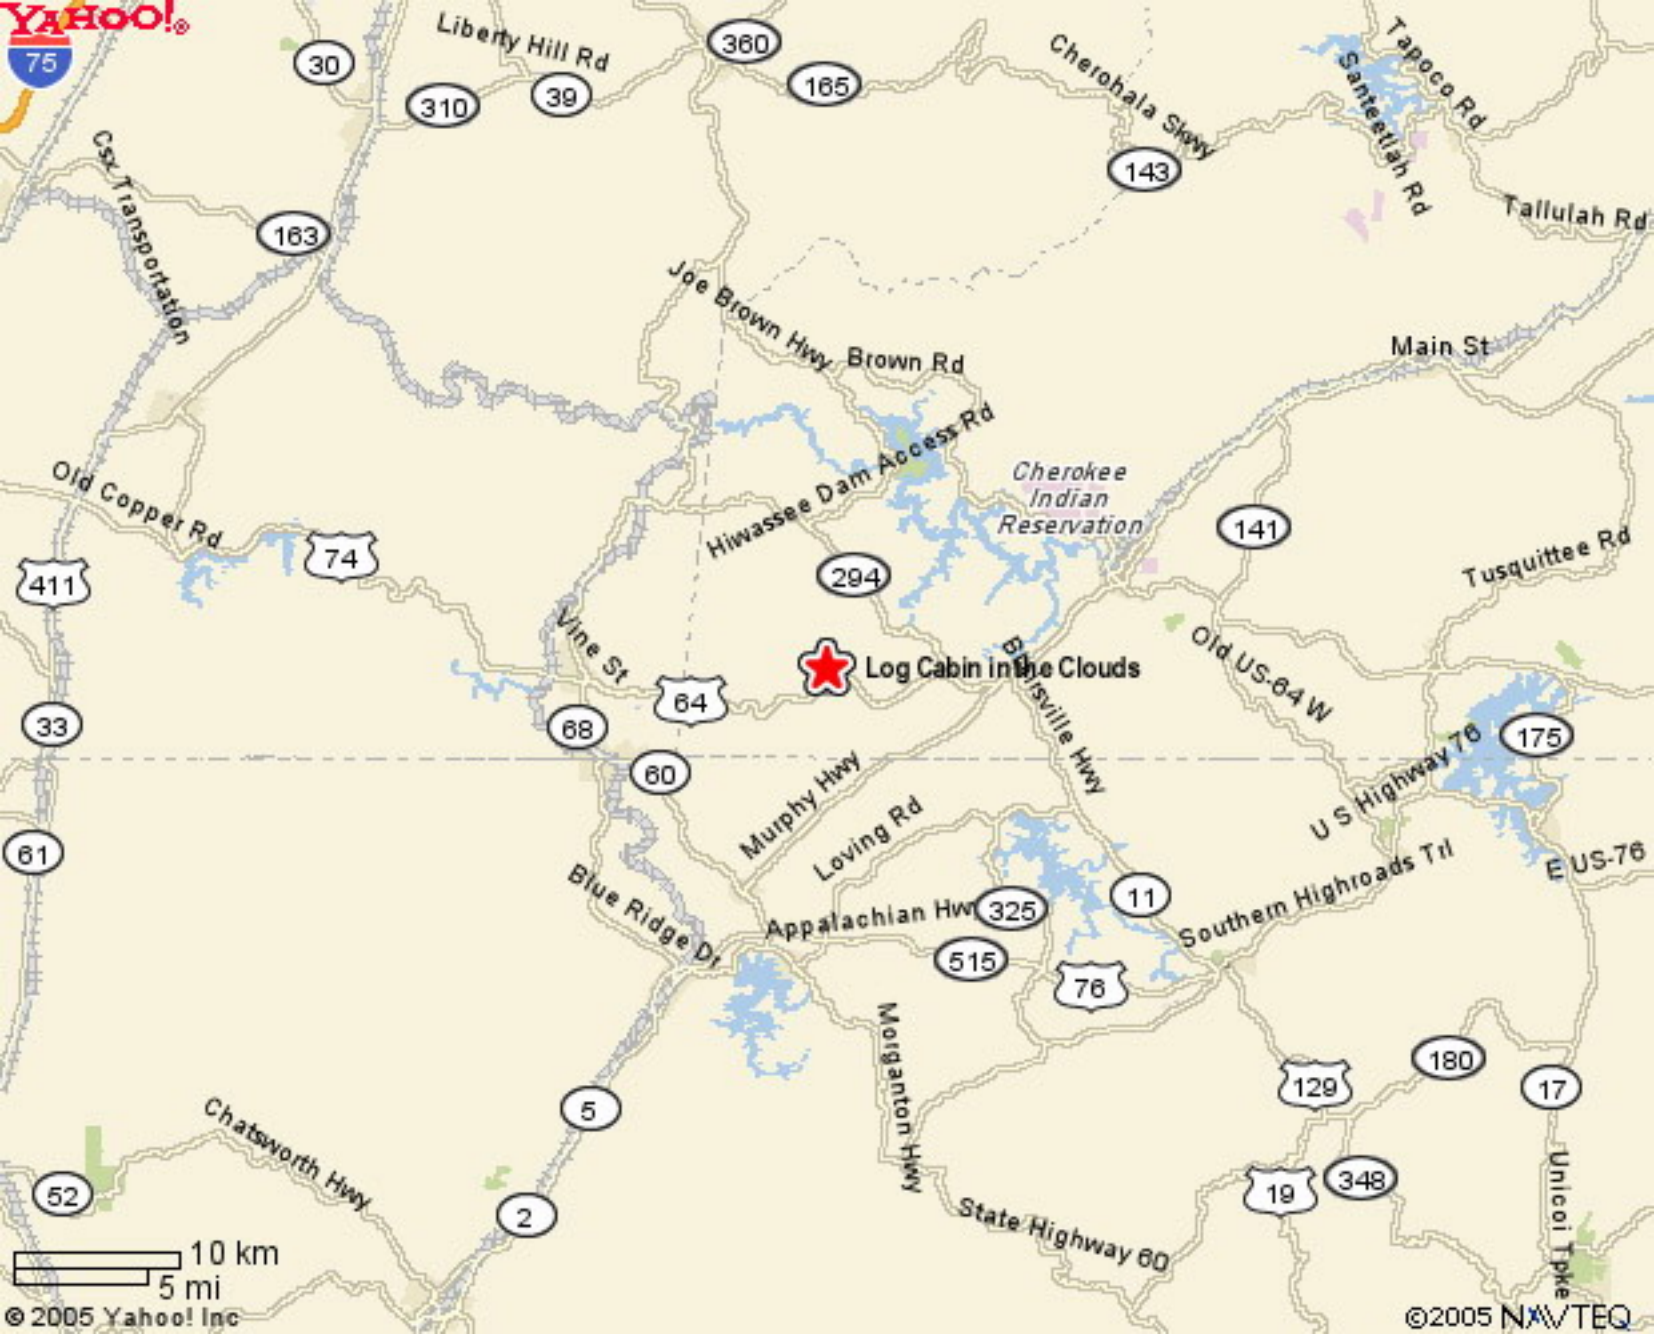

200 km
150 mi

25 km
15 mi
© 2005 Yahoo! Inc

 Log Cabin in the Clouds

74

64

294

60

2.0 km
1.5 mi