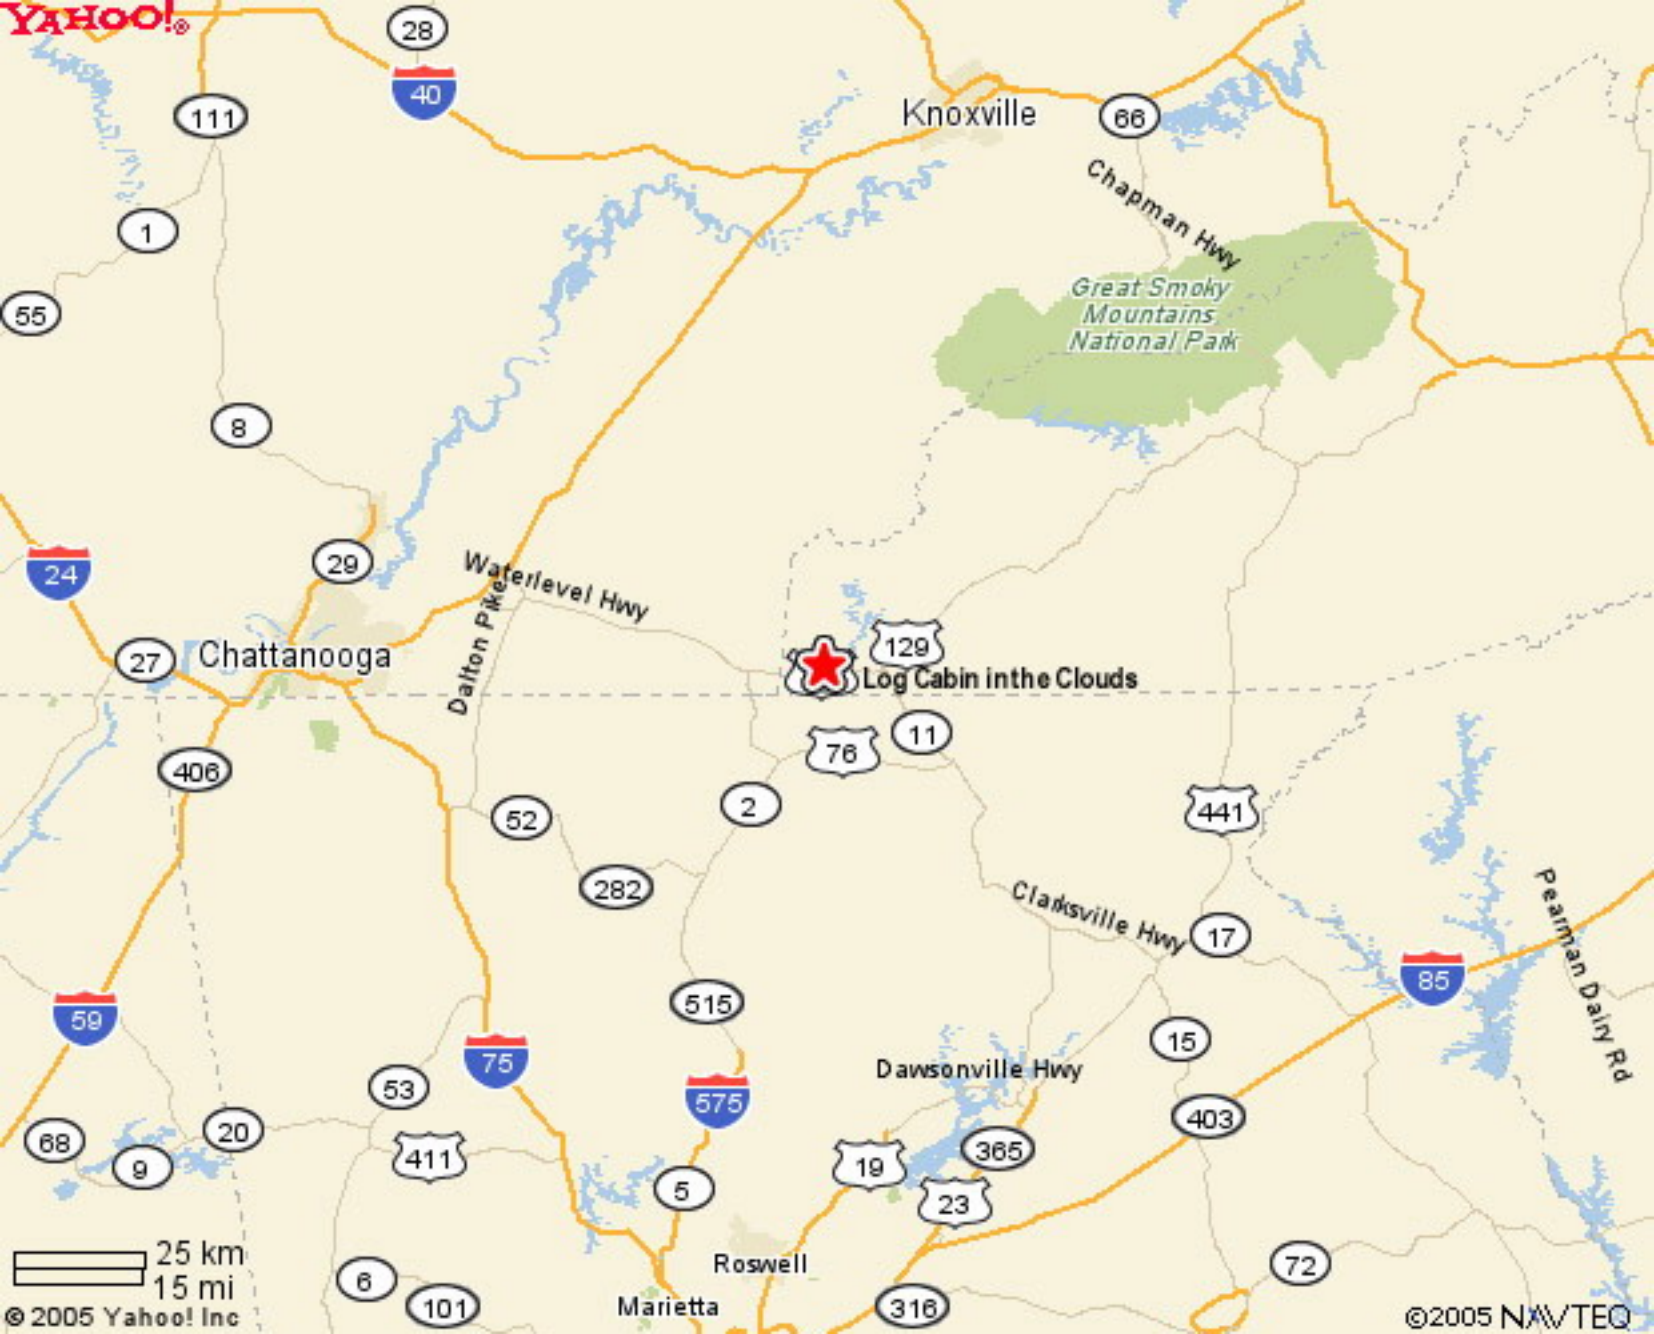

200 km
150 mi

25 km
15 mi
© 2005 Yahoo! Inc

 Log Cabin in the Clouds

74

64

294

60

2.0 km
1.5 mi