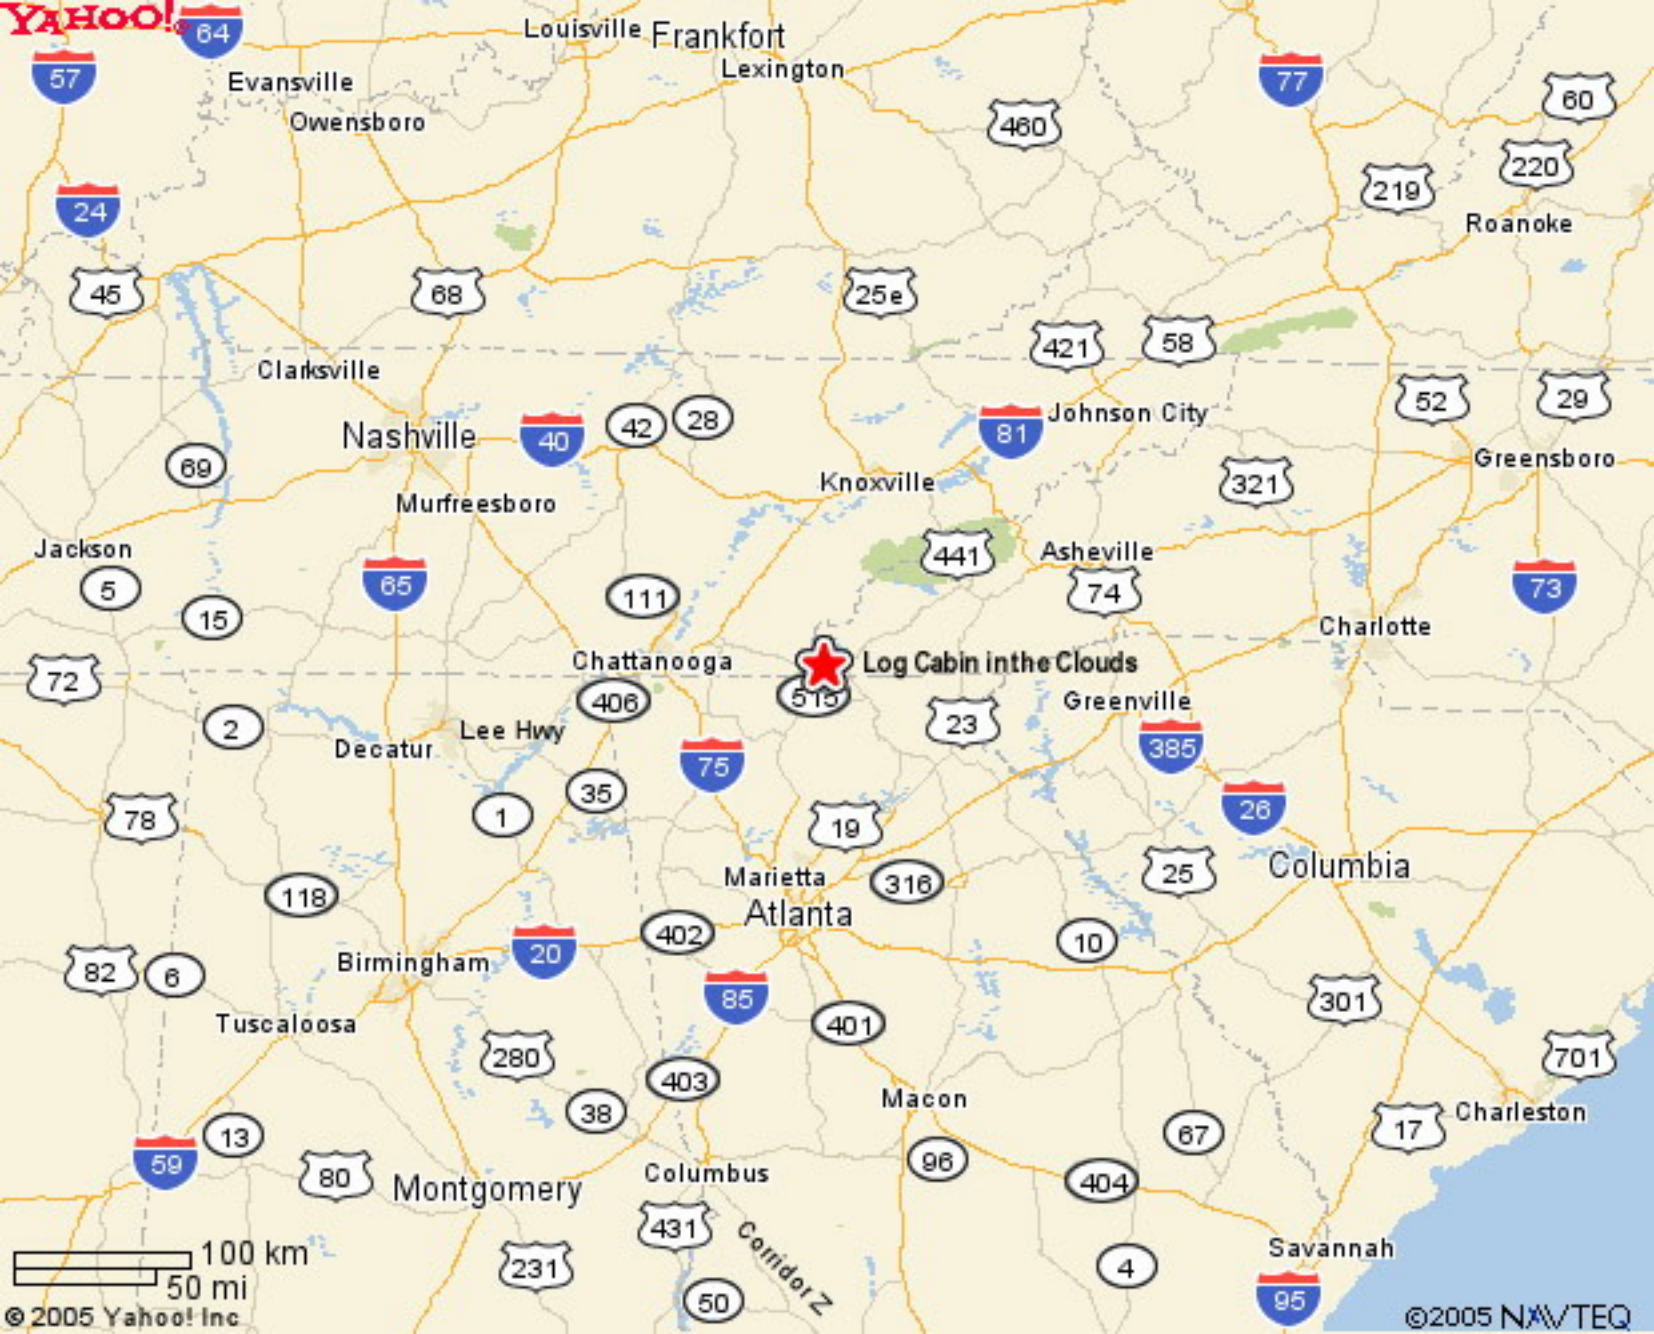

200 km
150 mi

25 km
15 mi
© 2005 Yahoo! Inc

 Log Cabin in the Clouds

74

64

294

60

2.0 km
1.5 mi